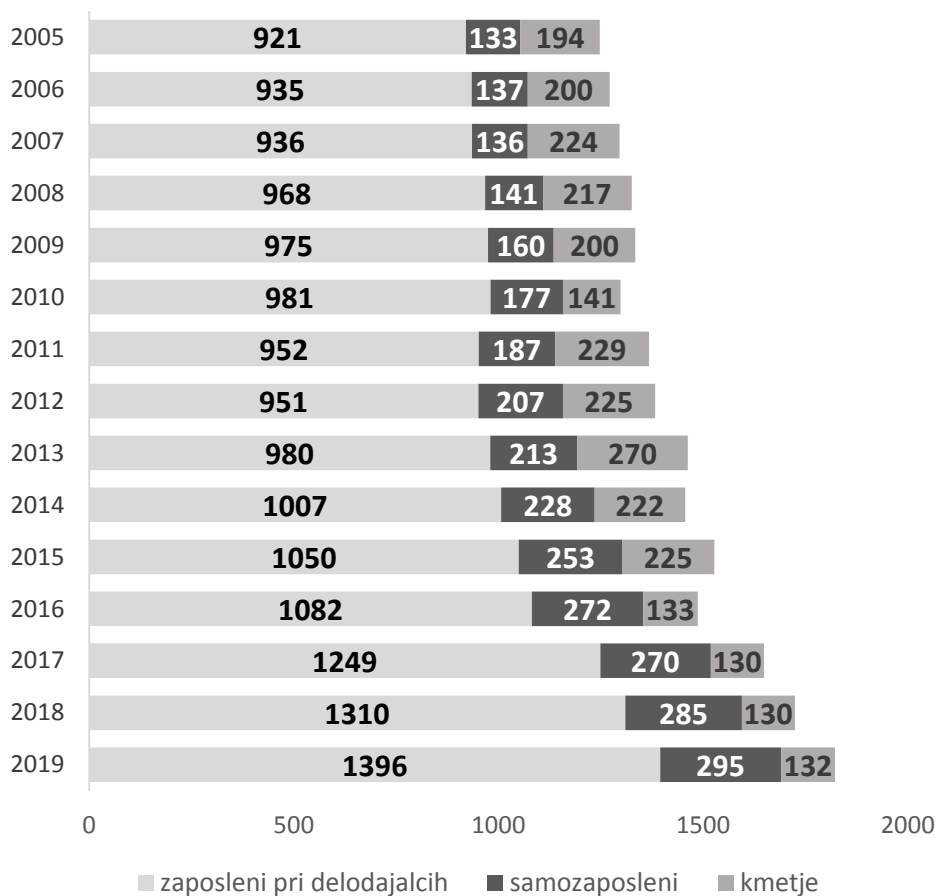

Dejavnost občanov, zaposlenih v občini (februar)

Povprečna bruto plača v občini (november)

Stopnja brezposelnosti (februar, v %)

Vir: Zrsz